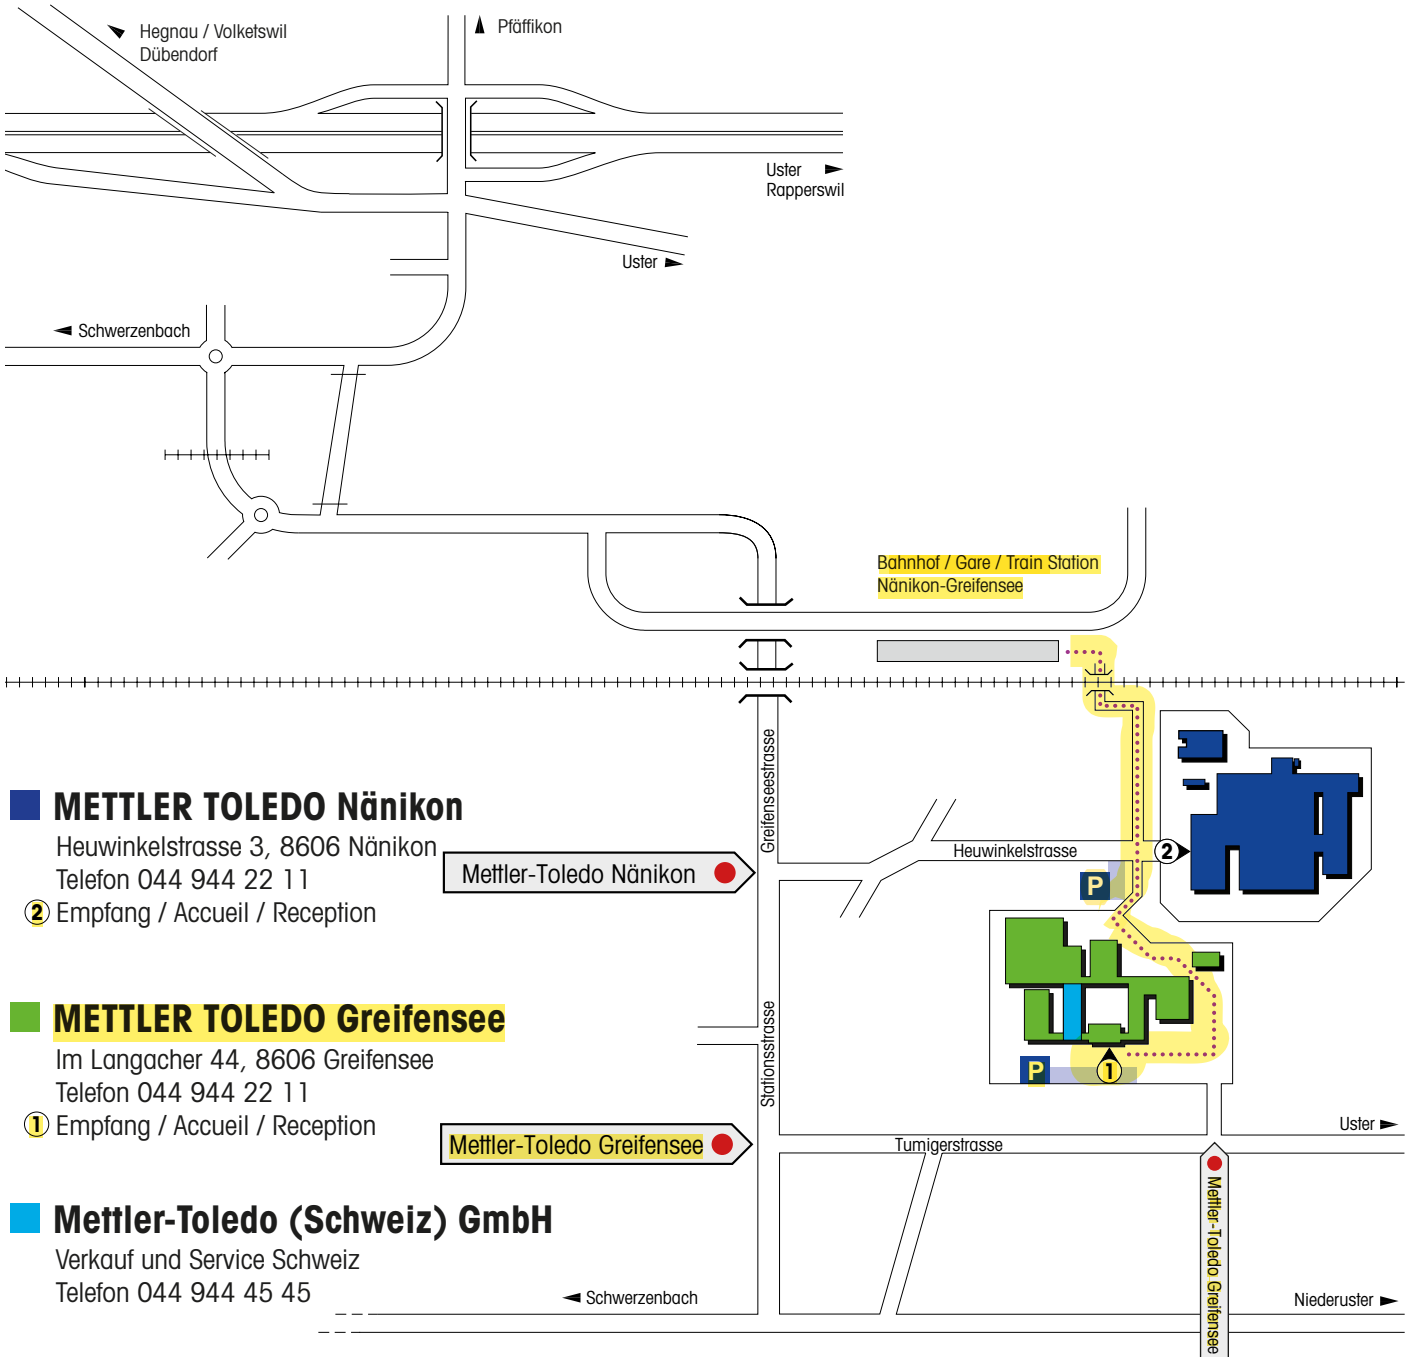

Greifensee / Nänikon

Anfahrtsplan
Plan d'accès
Directions

**Ausfahrt
Volketswil
Schwerzenbach**

METTLER TOLEDO Nänikon

Heuwinkelstrasse 3, 8606 Nänikon
Telefon 044 944 22 11

② Empfang / Accueil / Reception

METTLER TOLEDO